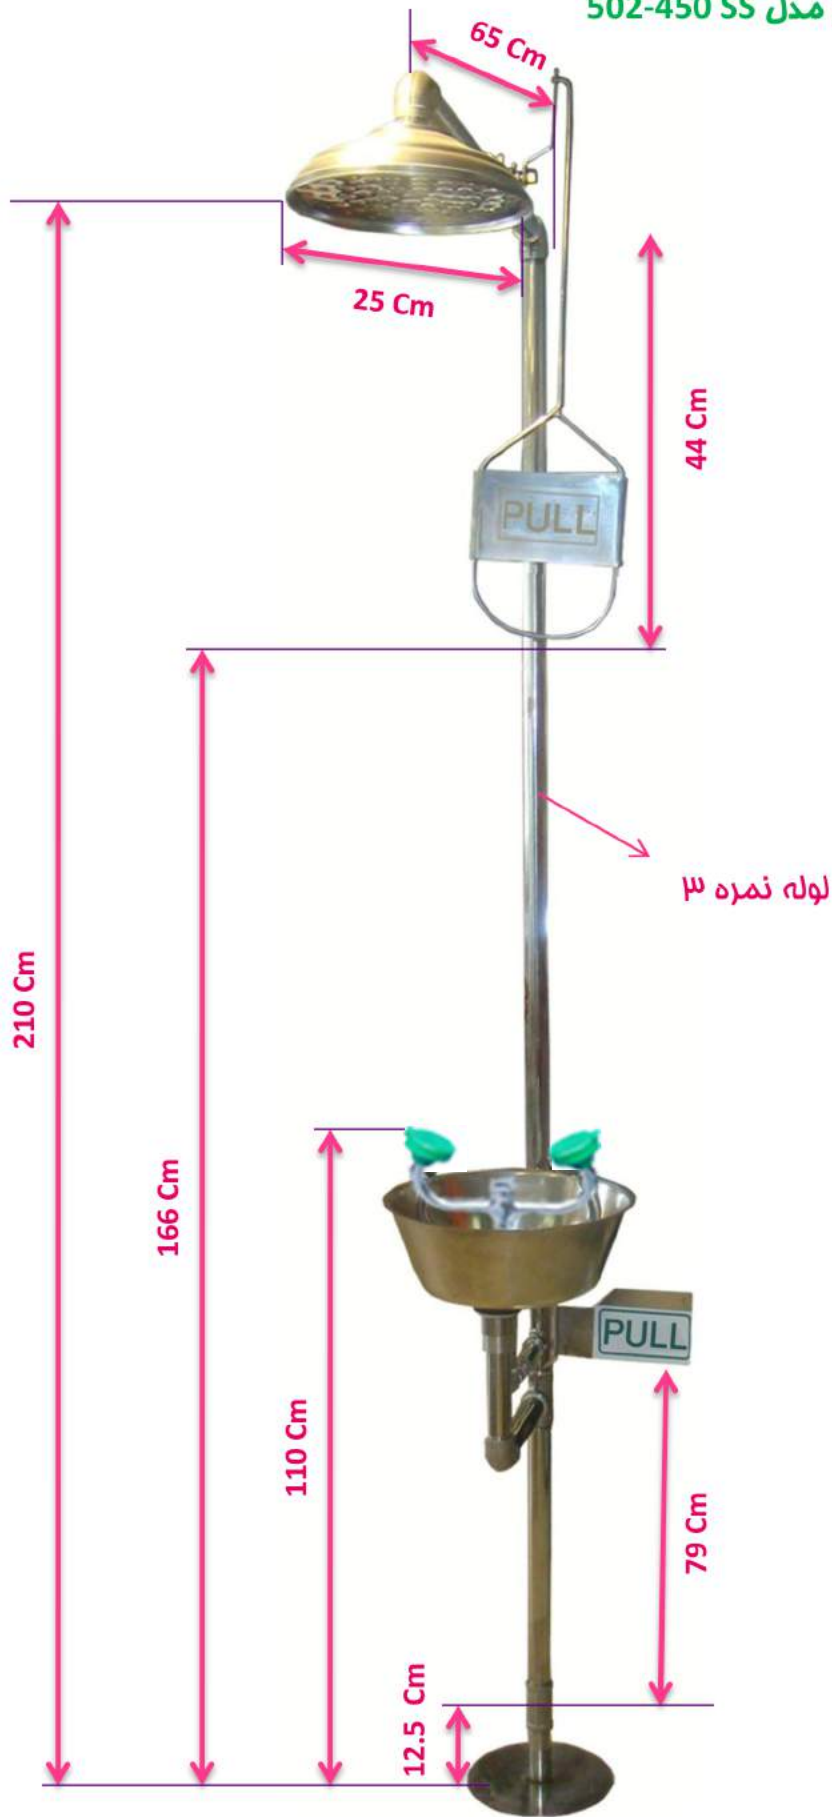

❖ ابعاد دوش و چشم شوی ایمنی مدل 502-450 CS

❖ ابعاد دوش و چشم شوی ایمنی مدل SS 450-502

❖ ابعاد دوش و چشم شوی ایمنی مدل PSS 502-450