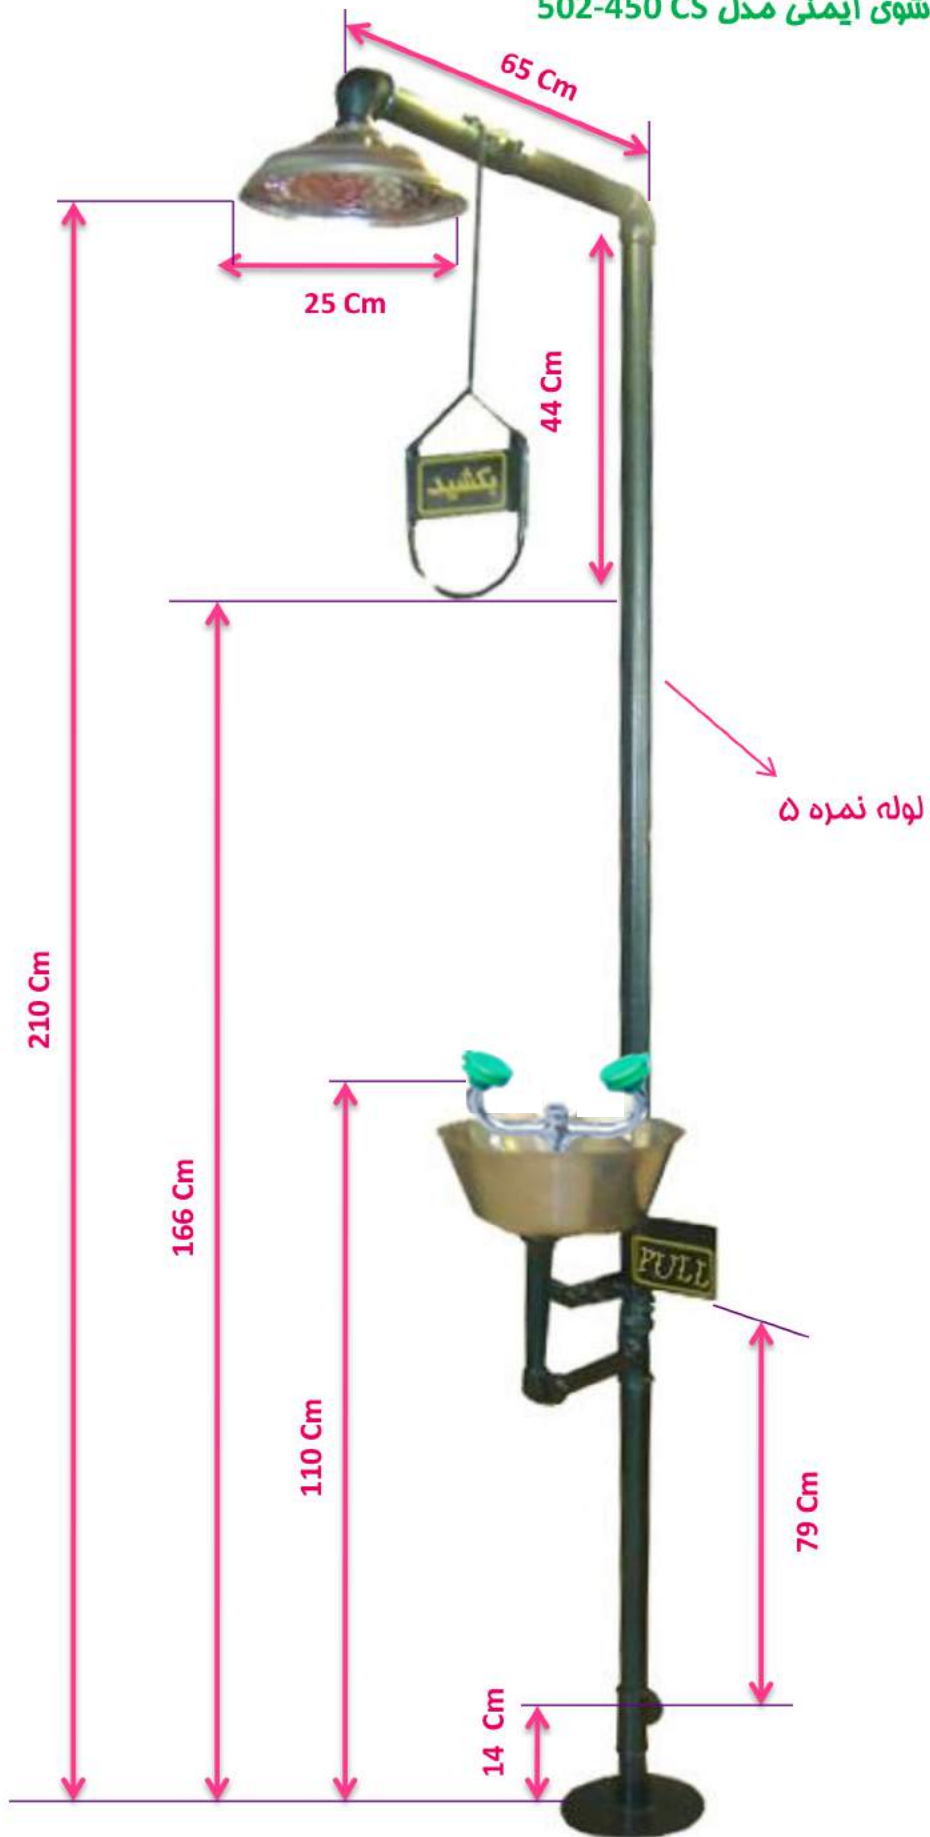

❖ ابعاد دوش و چشم شوی ایمنی مدل 502-450 CS

❖ ابعاد دوش و چشم شوی ایمنی مدل SS 450-502

❖ ابعاد دوش و چشم شوی ایمنی مدل PSS 502-450